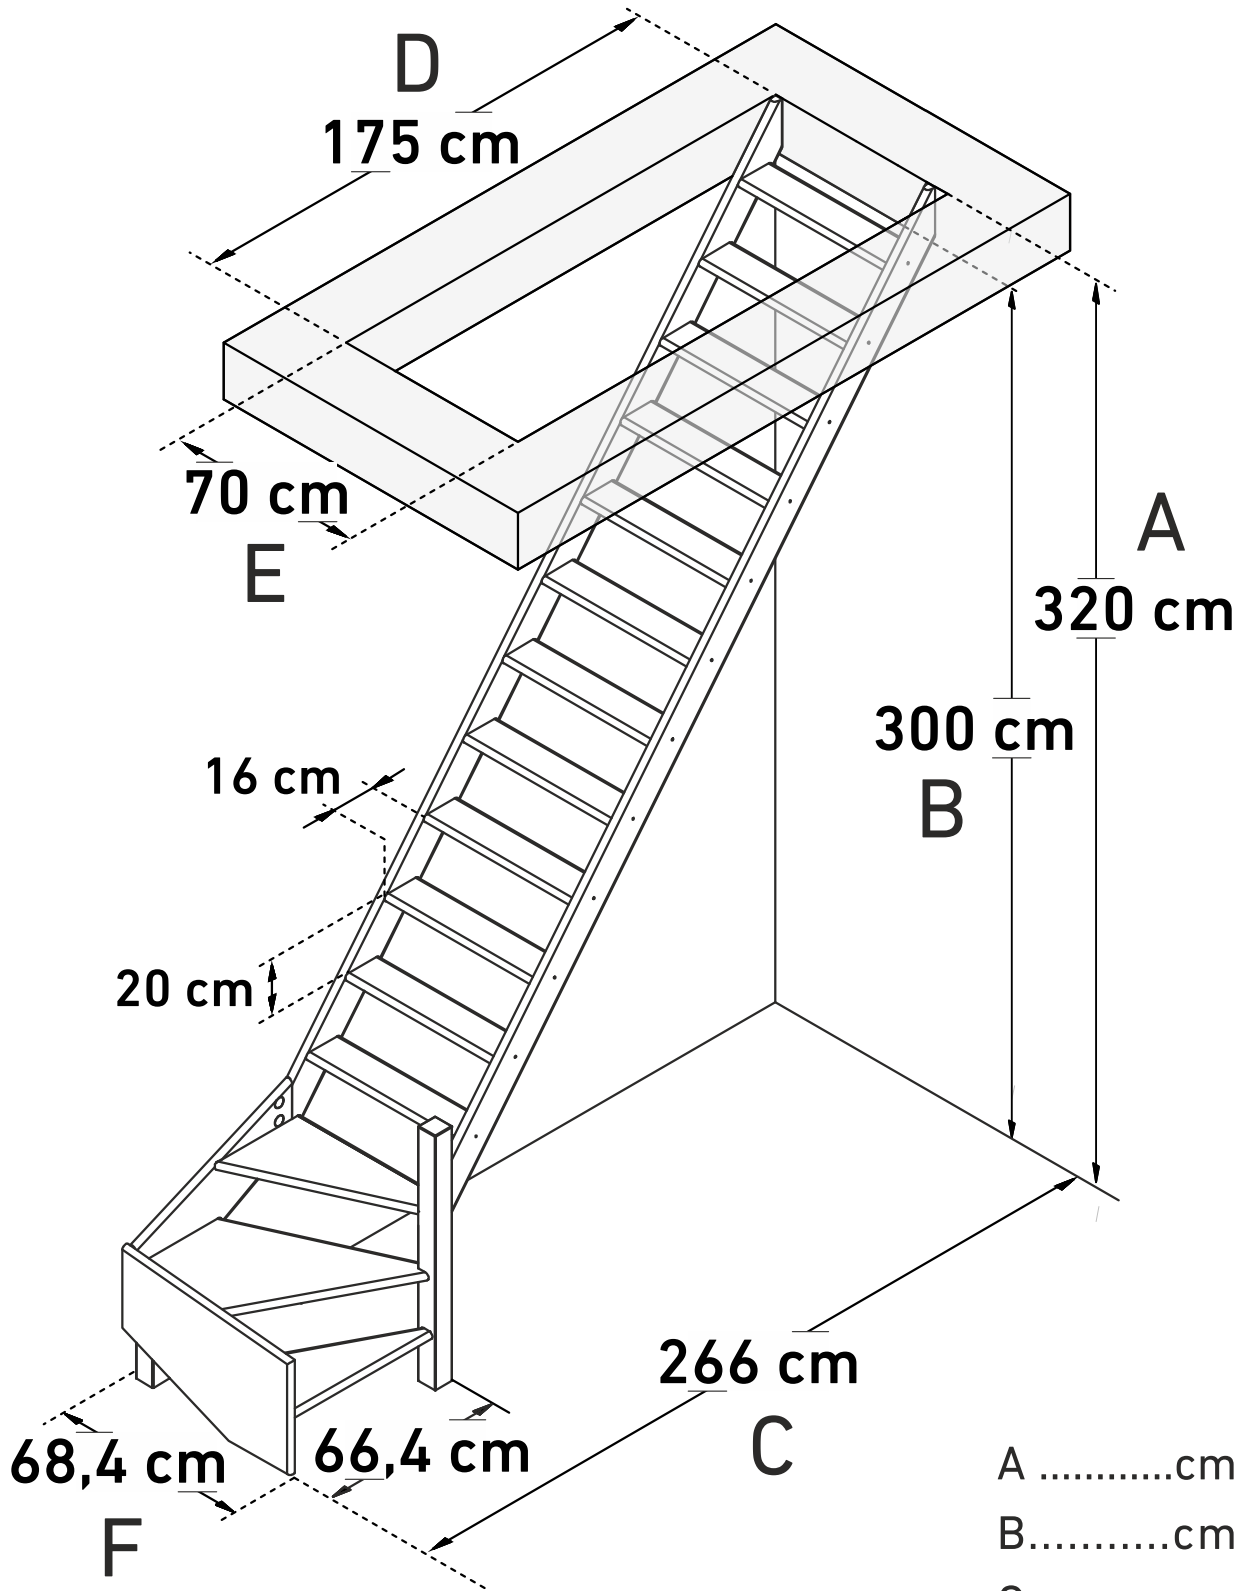

COTTAGE JUNIOR 1/4T Droit

4601030-4500

4601030-4900

4601030-4500

4601030-4900

- Ⓡ COTTAGE JUNIOR 1/4T
- ⓃL COTTAGE JUNIOR 1/4T
- ⓖB COTTAGE JUNIOR 1/4T
- ⓍE COTTAGE JUNIOR 1/4T
- ⓍS COTTAGE JUNIOR 1/4T
- ⓇO COTTAGE JUNIOR TURNANTĂ

- Acm
- B.....cm
- Ccm
- Dcm
- Ecm
- Fcm

01 670x470x27 x1	02 637x568x27 x1	03 592x343x27 x1	04 617x634x27 x1	05 616x352x27 x1	06 70x70x373 x1	07 70x70x900 x1	08 Ø35x5 x4
09 Ø7x66 x4	10 22x15x3 x4	11 46x15x3 x4	12 Ø5x60 x15	13 Ø3x35 x8	14 Ø6x90 x2		

6

4601030-4500

7

4601030-4900

8

9

10

2/8